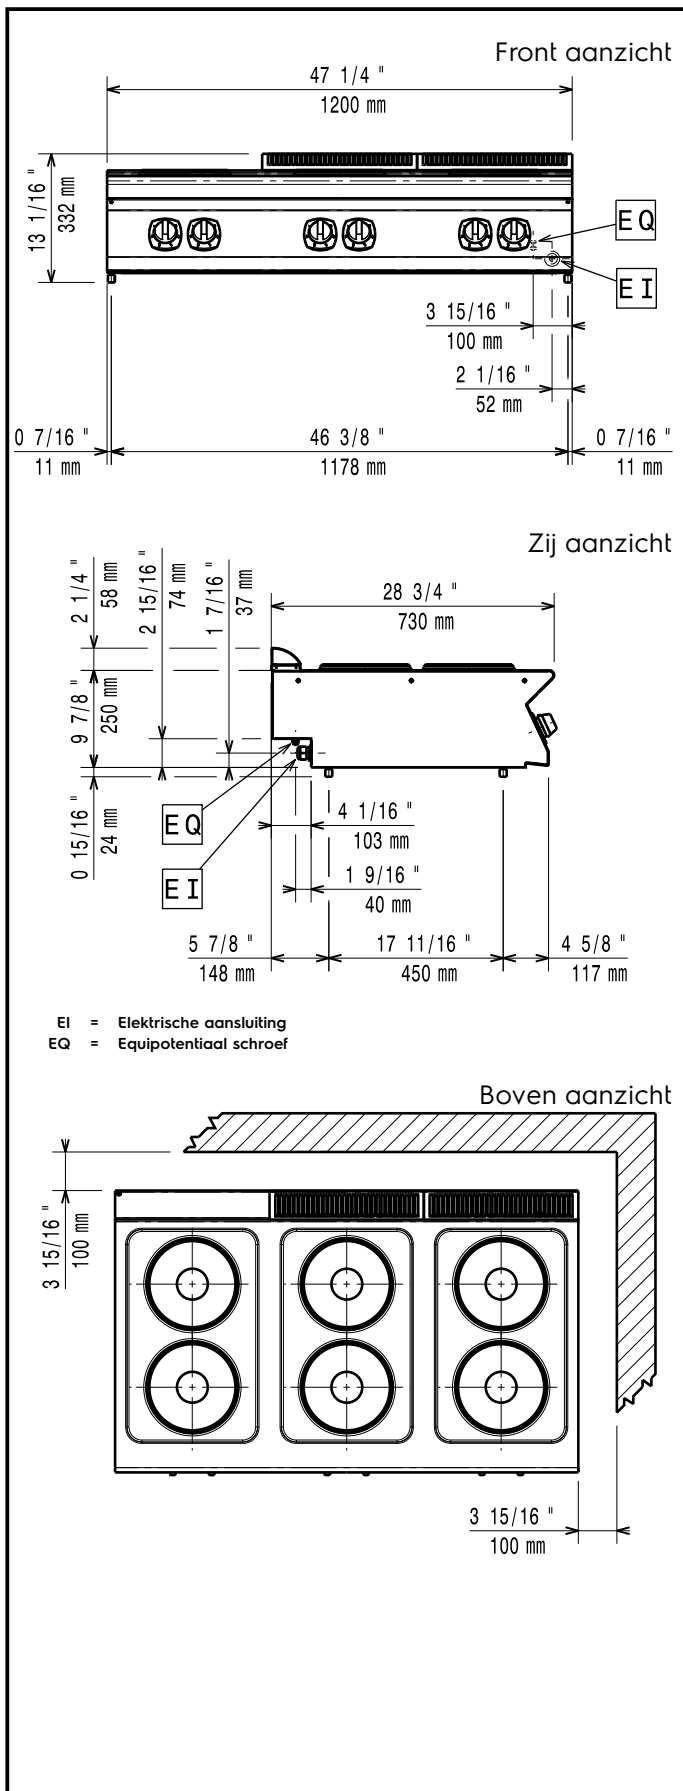

Elektrisch

Voltage:

371019 (E7ECELR00)

380-400 V/3 ph/50/60 Hz

Totaal vermogen:

15.6 kW

Algemene Gegevens:

Platen vooraan, vermogen: 2.6 - 2.6 kW

Platen achteraan, vermogen: 2.6 - 2.6 kW

Platen vooraan, afmetingen: Ø 230 Ø 230

Platen achteraan, afmetingen: Ø 230 Ø 230

Gewicht, netto: 60 kg

Transport gewicht: 56 kg

Transport hoogte: 540 mm

Transport lengte: 830 mm

Transport breedte: 1300 mm

Transport volume: 0.58 m³

[NOT TRANSLATED]

EH76T